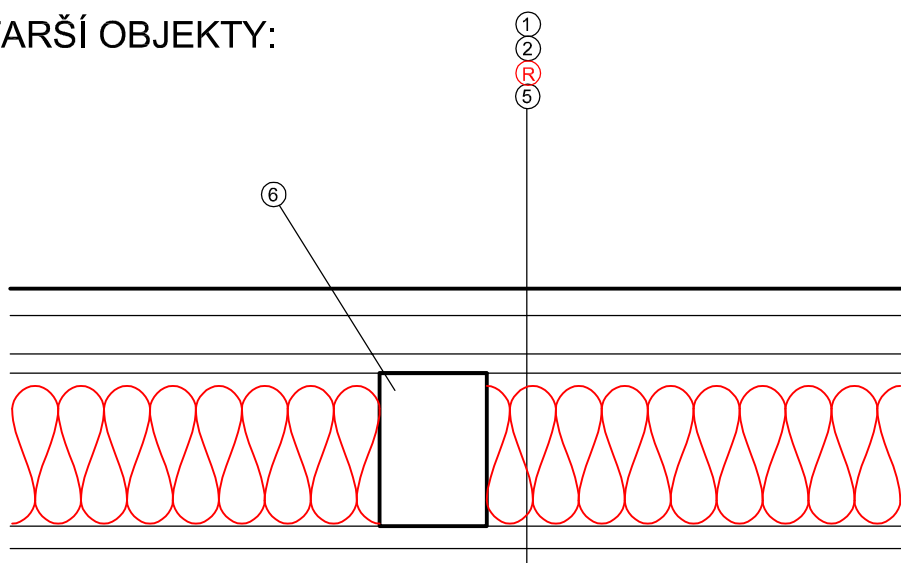

## Detail - zateplení stávajícího trémového stropu:

NOVĚJŠÍ OBJEKTY:

STARŠÍ OBJEKTY:

LEGENDA:

1. ZÁKLOP + KONSTRUKCE PODLAHY PŮDY
2. VZDUCHOVÁ MEZERA BUDE VYPLNĚNA NAFOUKÁNÍM TEPELNOU IZOLACÍ  
**R. MAGMARELAX<sup>®</sup> GUARD, MAGMARELAX<sup>®</sup> ECO, MAGMARELAX<sup>®</sup> ROCK**
3. TEPELNÁ IZOLACE - STÁVAJÍCÍ
4. PAROZÁBRANA
5. STÁVAJÍCÍ OMÍTKA NA PODBITÍ
6. STROPNÍ TRÁM
7. SÁDROKARTONOVÝ PODHLED