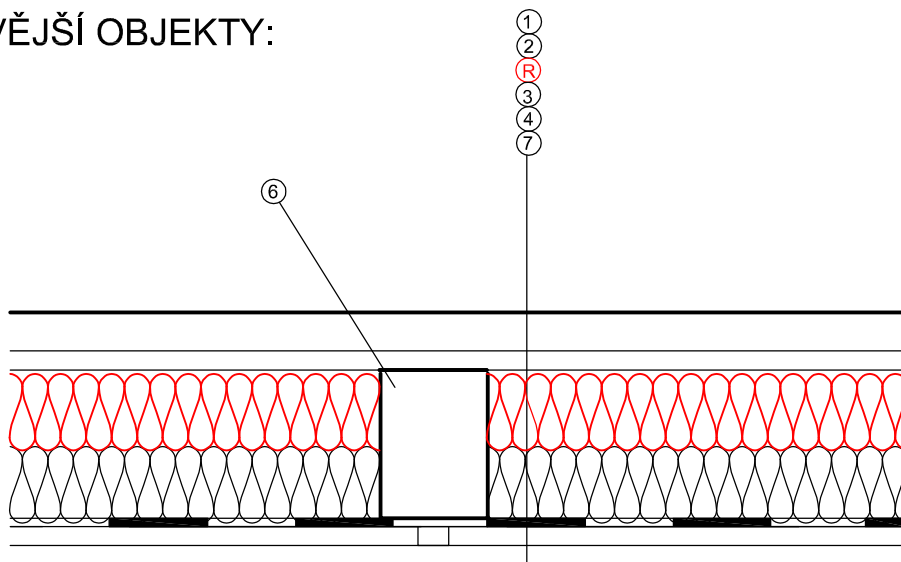

## Detail - zateplení stávajícího trémového stropu:

NOVĚJŠÍ OBJEKTY:

STARŠÍ OBJEKTY:

LEGENDA:

1. ZÁKLOP + KONSTRUKCE PODLAHY PŮDY
2. VZDUCHOVÁ MEZERA BUDE VYPLNĚNA NAFOUKÁNÍM TEPELNOU IZOLACÍ  
**R. MAGMARELAX<sup>®</sup> GUARD, MAGMARELAX<sup>®</sup> ECO, MAGMARELAX<sup>®</sup> ROCK**
3. TEPELNÁ IZOLACE - STÁVAJÍCÍ
4. PAROZÁBRANA
5. STÁVAJÍCÍ OMÍTKA NA PODBITÍ
6. STROPNÍ TRÁM
7. SÁDROKARTONOVÝ PODHLED